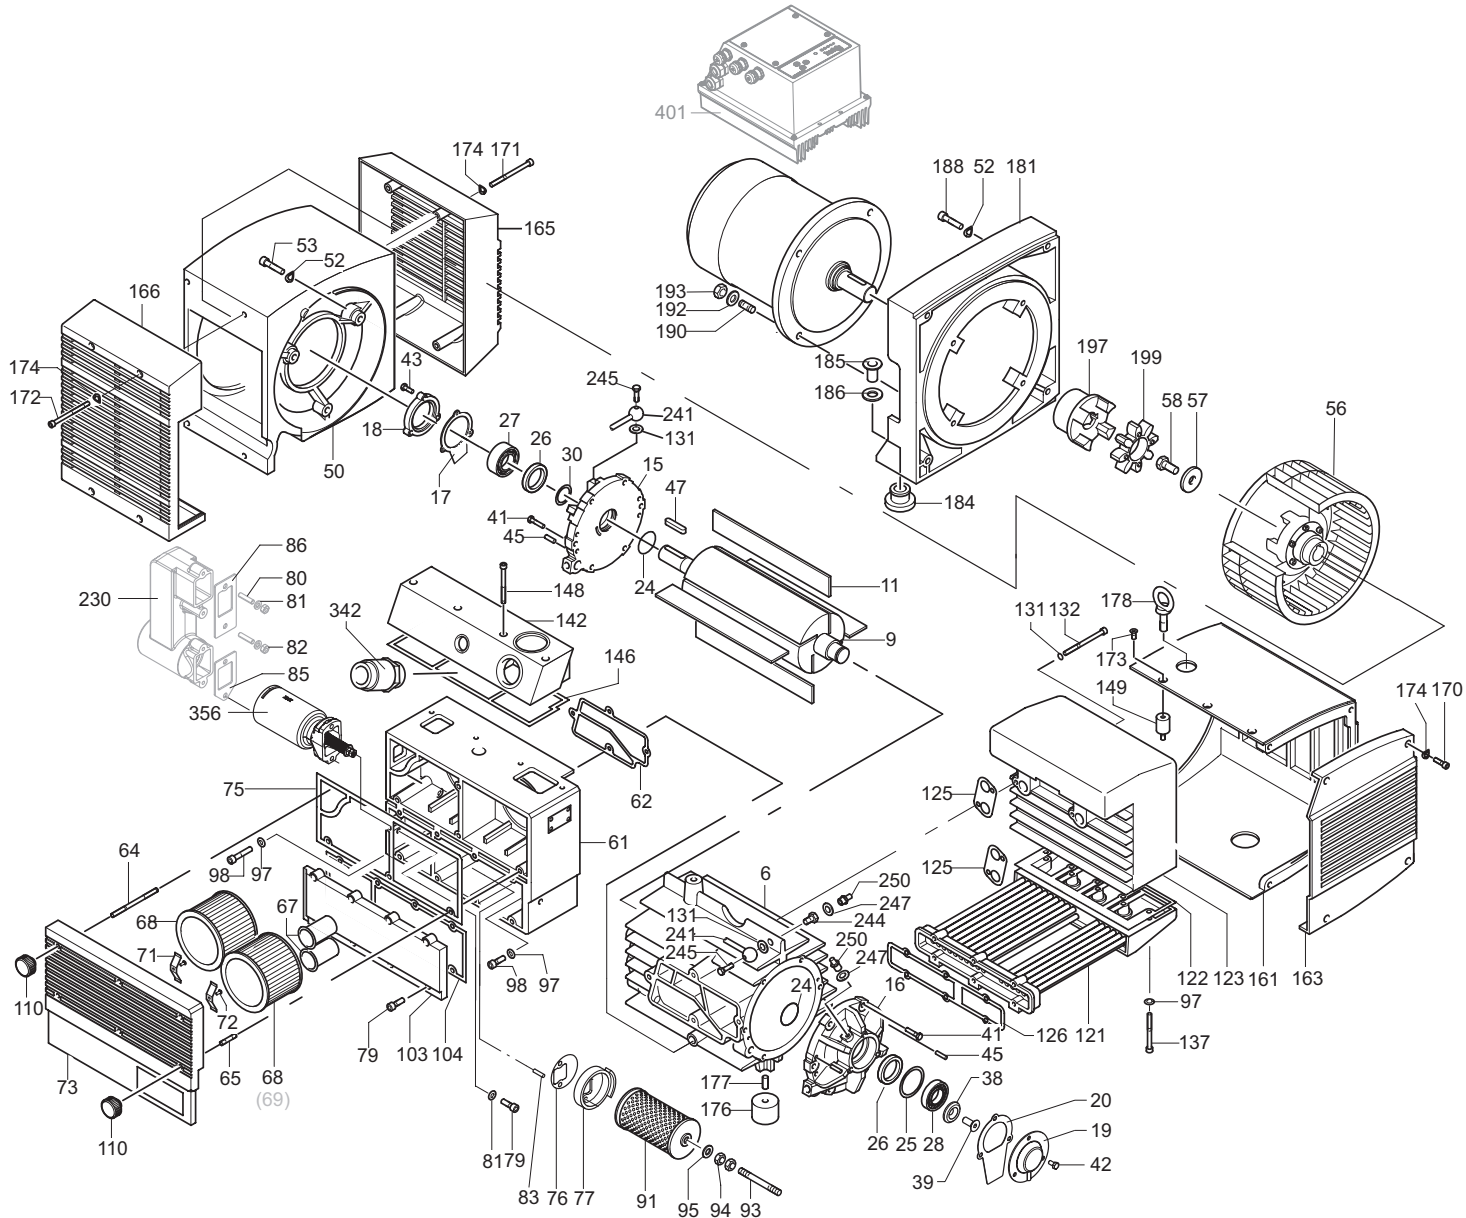

KVT 3.140 Standard

Variante

KVT 3.140/XX

①
US-motor

②
/0-54
- mit Abluftanschluß
- with exhaust air connection
- connexion d'évacuation d'air
- bocchettoni di scarico
- conexión de aire de escape

③
/0-400
- mit Frequenzumrichter
- with frequency convertor
- avec convertisseur de fréquence
- con convertitore di frequenza
- con convertidor de frecuencia

④-⑥
/6, /6-54, /6-59
- Korrosionsschutz
- corrosion protection
- protection contre la corrosion
- protezione anti-corrosione
- protección contra la corrosión

SERVICE